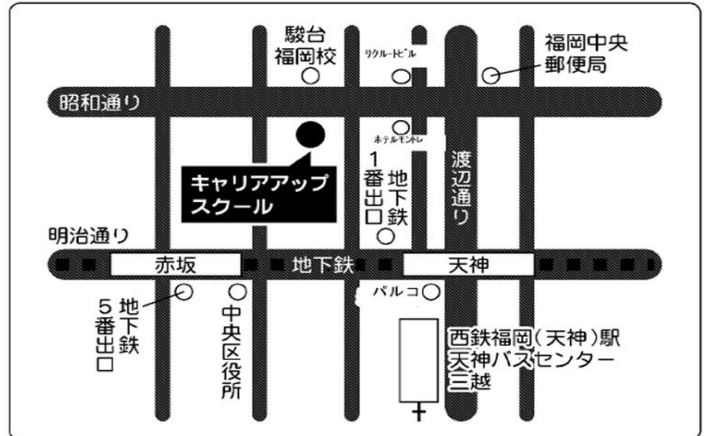

Q. 授業風景を見学したいのですが？

A. 見学可能です。まずはお電話下さい。

## 訓練実施施設のご案内

### ★最寄りの駅からの地図

- 地下鉄赤坂駅から徒歩5分
- 天神駅から徒歩6分